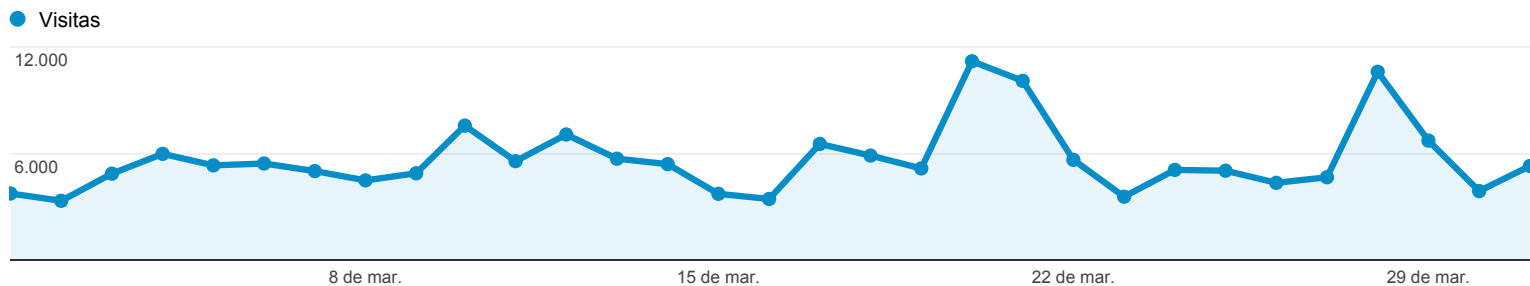

1/3/2014 - 31/3/2014

Visión general de público

Todas las visitas
100,00%

Visión general

Visitas
175.268

Visitantes únicos
97.391

Número de páginas vistas
310.863

Páginas / Visita
1,77

Duración media de la visita
00:01:58

Porcentaje de rebote
70,07%

% de visitas nuevas
42,77%

■ Returning Visitor ■ New Visitor

Idioma	Visitas	% Visitas
1. es-es	81.920	46,74%
2. es	74.261	42,37%
3. en	11.194	6,39%
4. en-us	3.384	1,93%
5. en-gb	981	0,56%
6. es-419	848	0,48%
7. es-mx	327	0,19%
8. es-ar	266	0,15%
9. es-us	228	0,13%
10. ca	202	0,12%