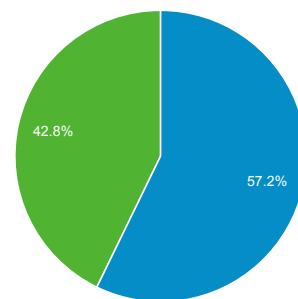

1/3/2014 - 31/3/2014

Visión general de público

Todas las visitas
100,00%

Visión general

Visitas
175.268

Visitantes únicos
97.391

Número de páginas vistas
310.863

Páginas / Visita
1,77

Duración media de la visita
00:01:58

Porcentaje de rebote
70,07%

% de visitas nuevas
42,77%

■ Returning Visitor ■ New Visitor

Idioma	Visitas	% Visitas
1. es-es	81.920	46,74%
2. es	74.261	42,37%
3. en	11.194	6,39%
4. en-us	3.384	1,93%
5. en-gb	981	0,56%
6. es-419	848	0,48%
7. es-mx	327	0,19%
8. es-ar	266	0,15%
9. es-us	228	0,13%
10. ca	202	0,12%